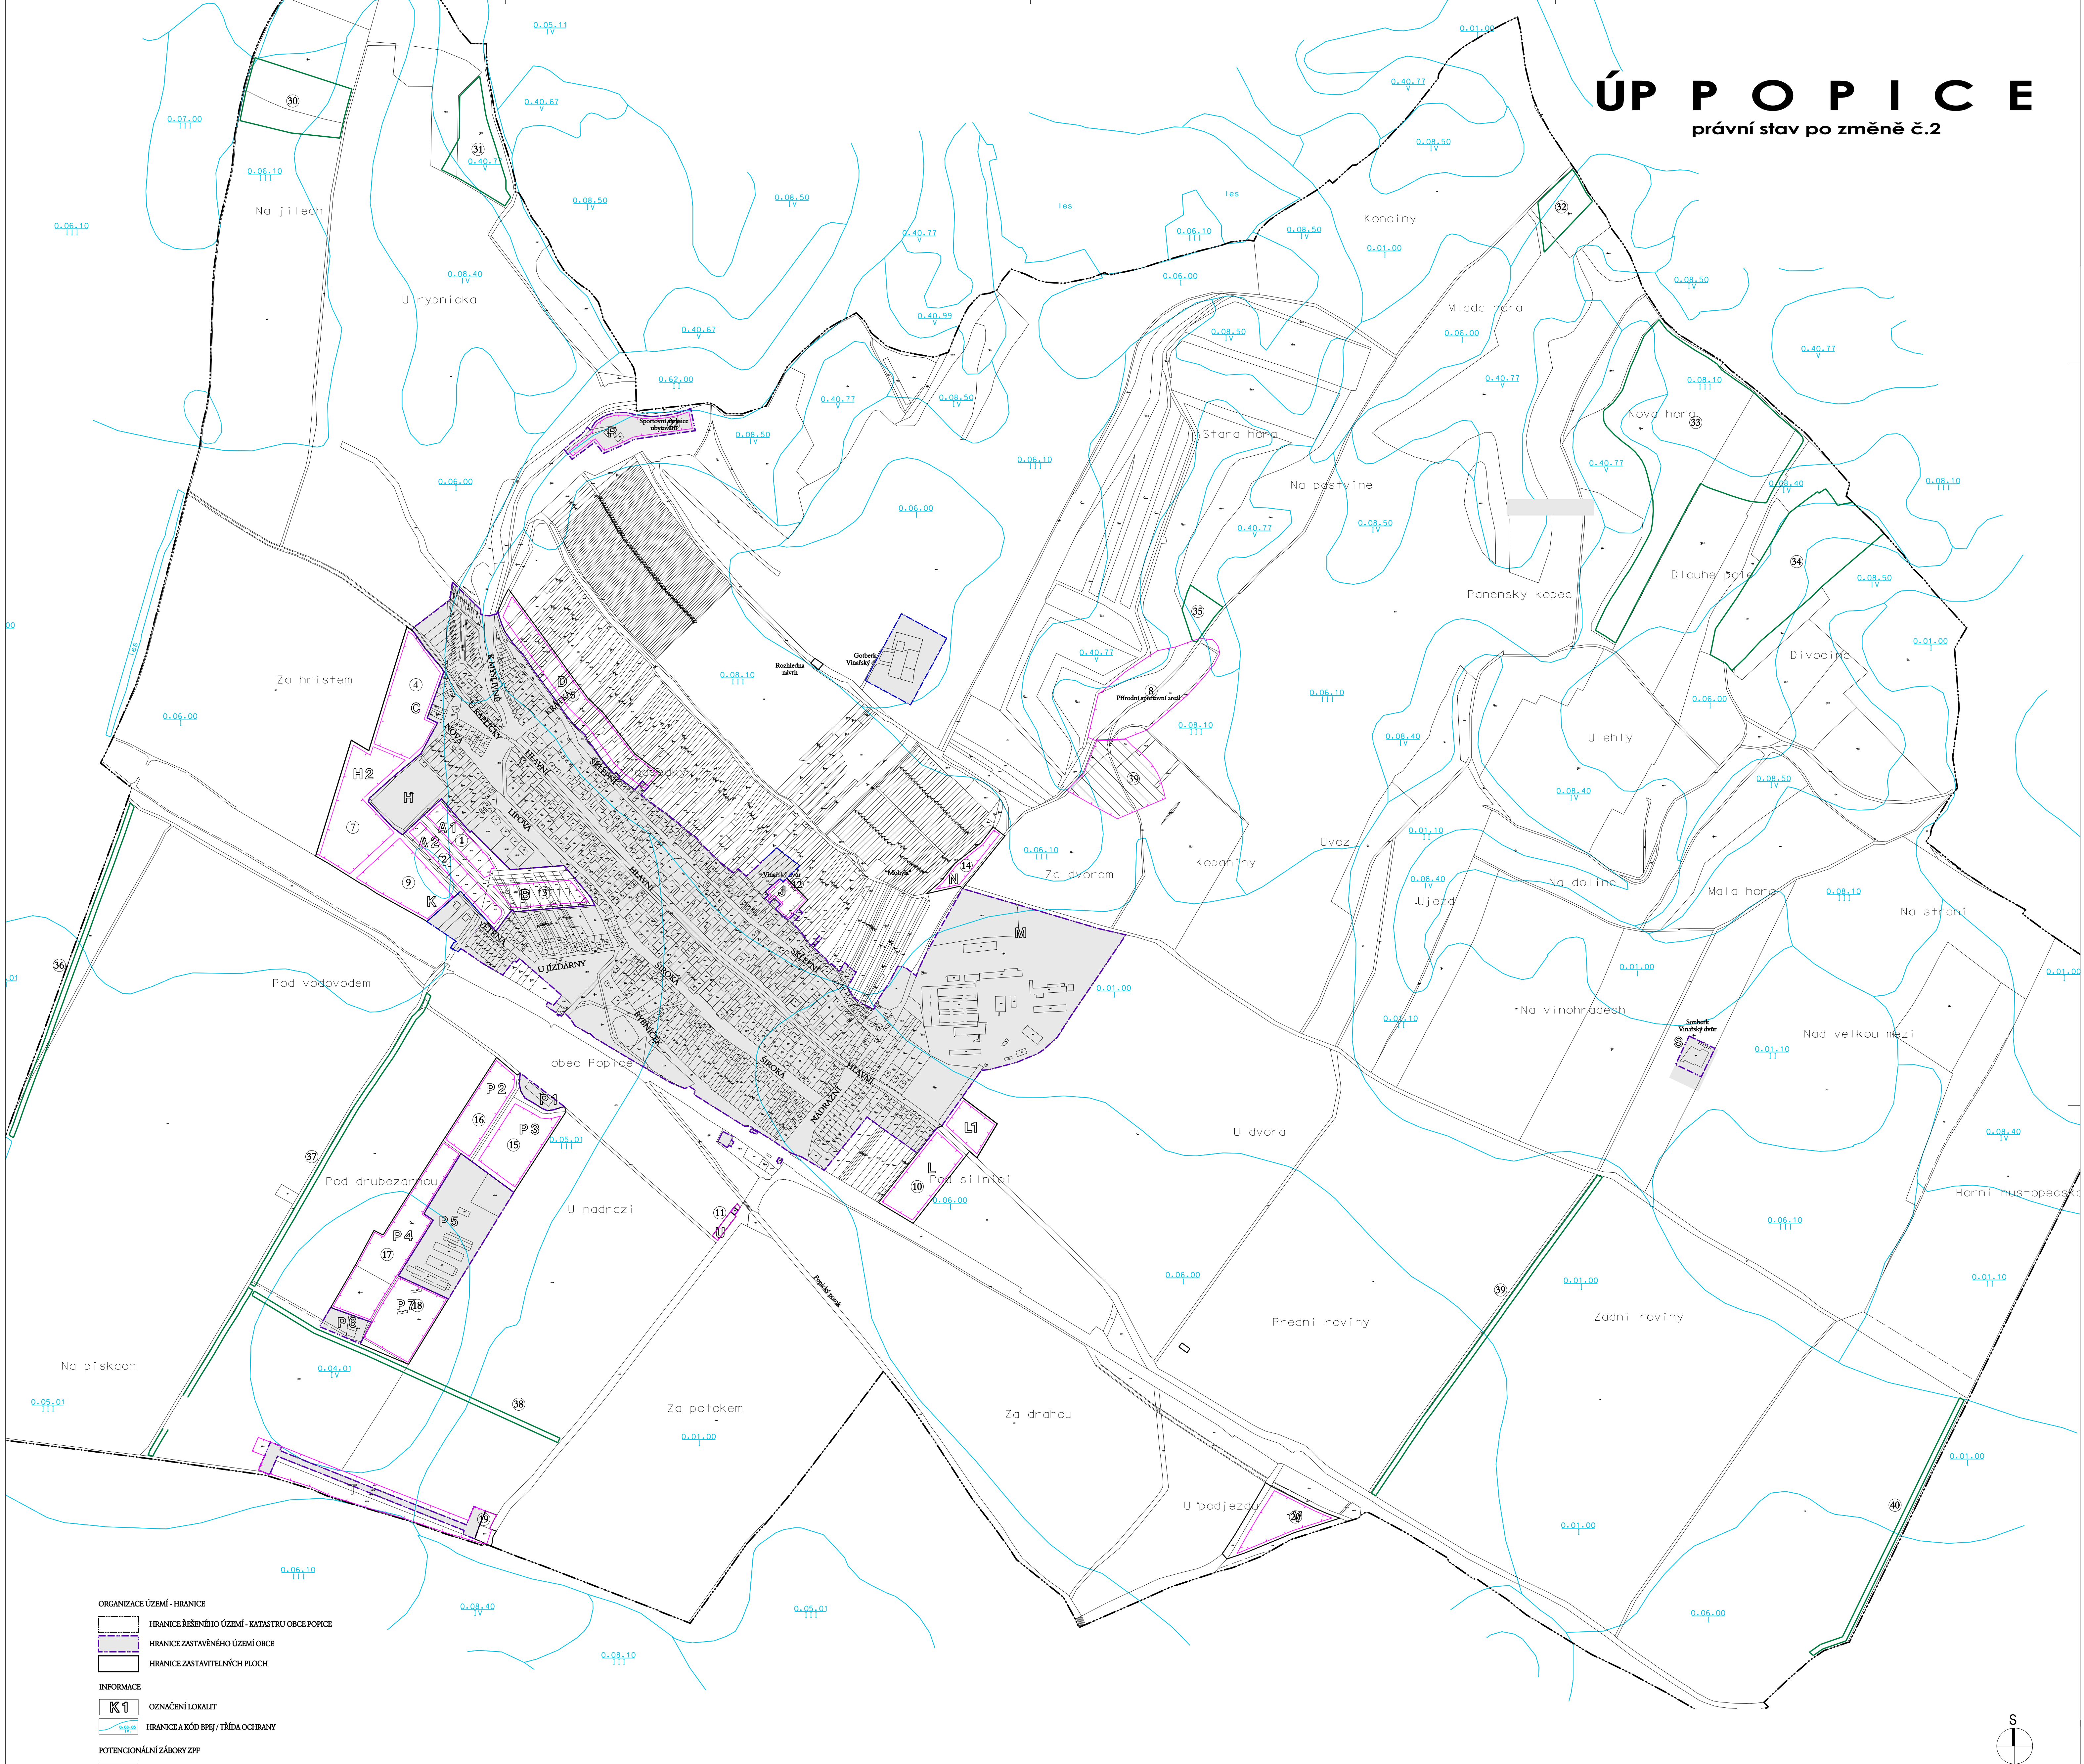

Ú P P I C E

právní stav po změně č.2

- ORGANIZACE ÚZEMÍ - HRANICE**
- HRANICE ŘEŠENÉHO ÚZEMÍ - KATASTRU OBCE POPICE
 - HRANICE ZASTAVĚNÉHO ÚZEMÍ OBCE
 - HRANICE ZASTAVITELNÝCH PLOCH
- INFORMACE**
- K 1 OZNAČENÍ LOKALIT
 - HRANICE A KÓD BPEJ / TRÍDA OCHRANY
- POTENCIÁLNÍ ZÁBORY ZPF**
- HRANICE LOKALITY POTENCIÁLNÍHO ZÁBORU ZPF
 - HRANICE LOKALITY POTENCIÁLNÍHO ZÁBORU ZPF PRO ZALEŠNĚNÍ
 - OZNAČENÍ PLOCHY POTENCIÁLNÍHO ZÁBORU ZPF, PUPFL