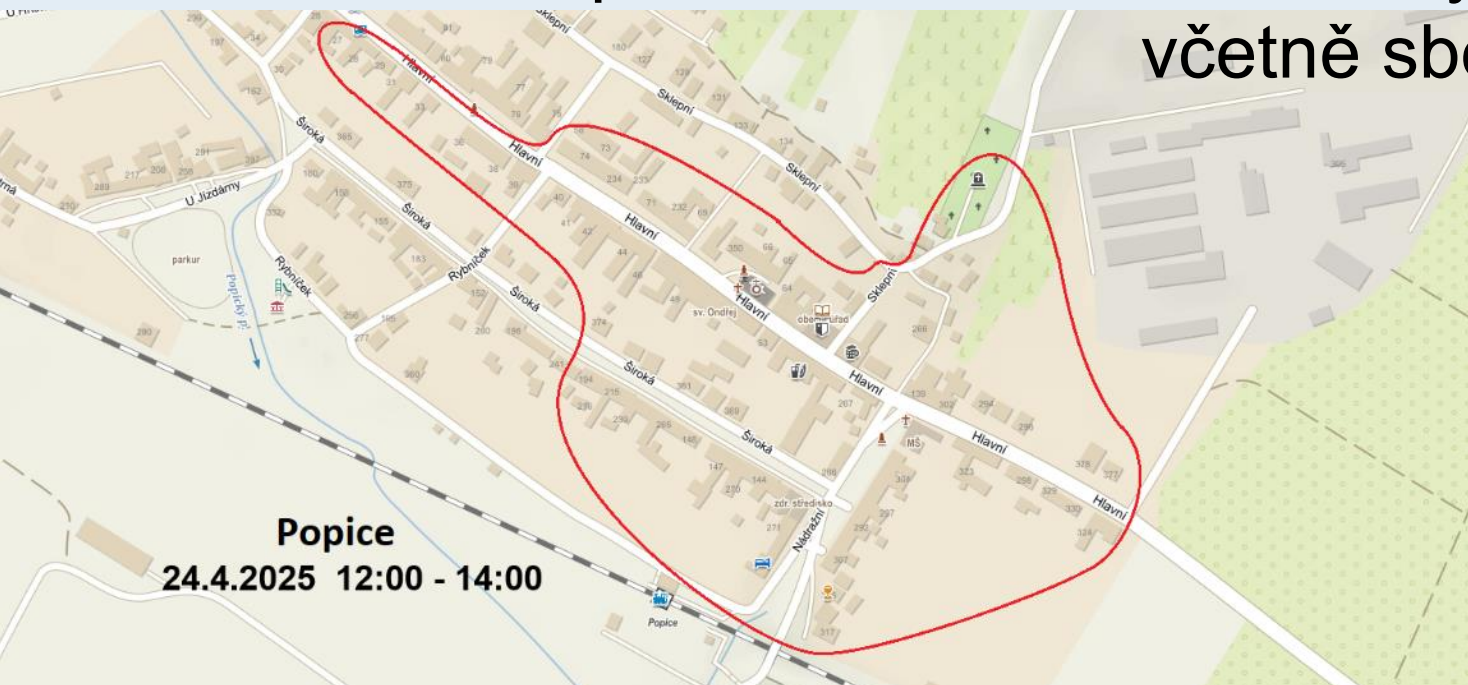

Vypnutá oblast: Popice - Hlavní od Hustopeč po č.p. 58 na sev. straně a č.p. 27 na jižní straně ulice, - Nádražní, - Široká od Nádražní po č.p. 400 a 374, - Sklepní sklepy u hřbitova po č.e. 11, 14 a 15 a stavby směr Hlavní včetně sběrného dvora