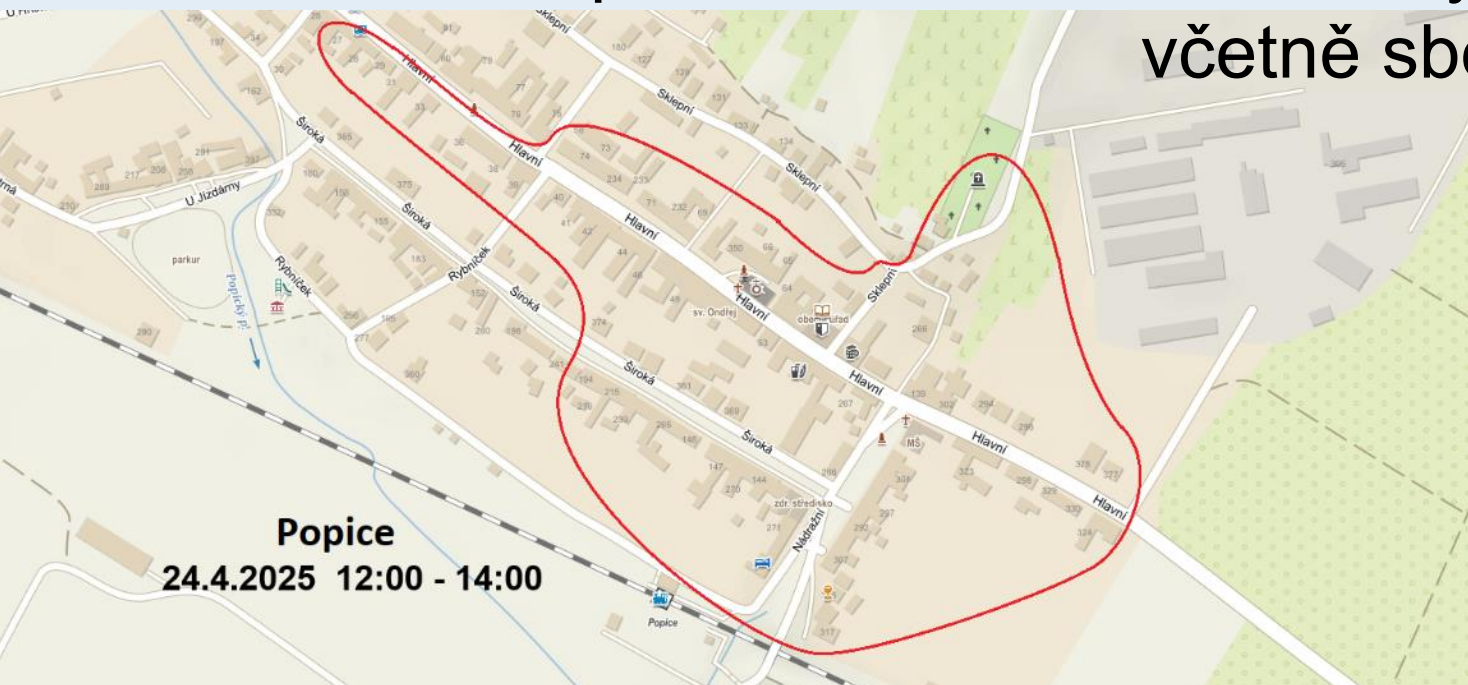

GDPR - Pověřenec

- Sdělení - jméno a kontakt pověřence pro obec Popice

Oznámení o přerušení dodávky el. energie

Oznámení o přerušení dodávky elektrické energie

24.04.2025 od 12:00 do 24.04.2025 14:00

Vypnutá oblast: Popice - Hlavní od Hustopeč po č.p. 58 na sev. straně a č.p. 27 na jižní straně ulice, - Nádražní, - Široká od Nádražní po č.p. 400 a 374, - Sklepní sklepy u hřbitova po č.e. 11, 14 a 15 a stavby směr Hlavní včetně sběrného dvora