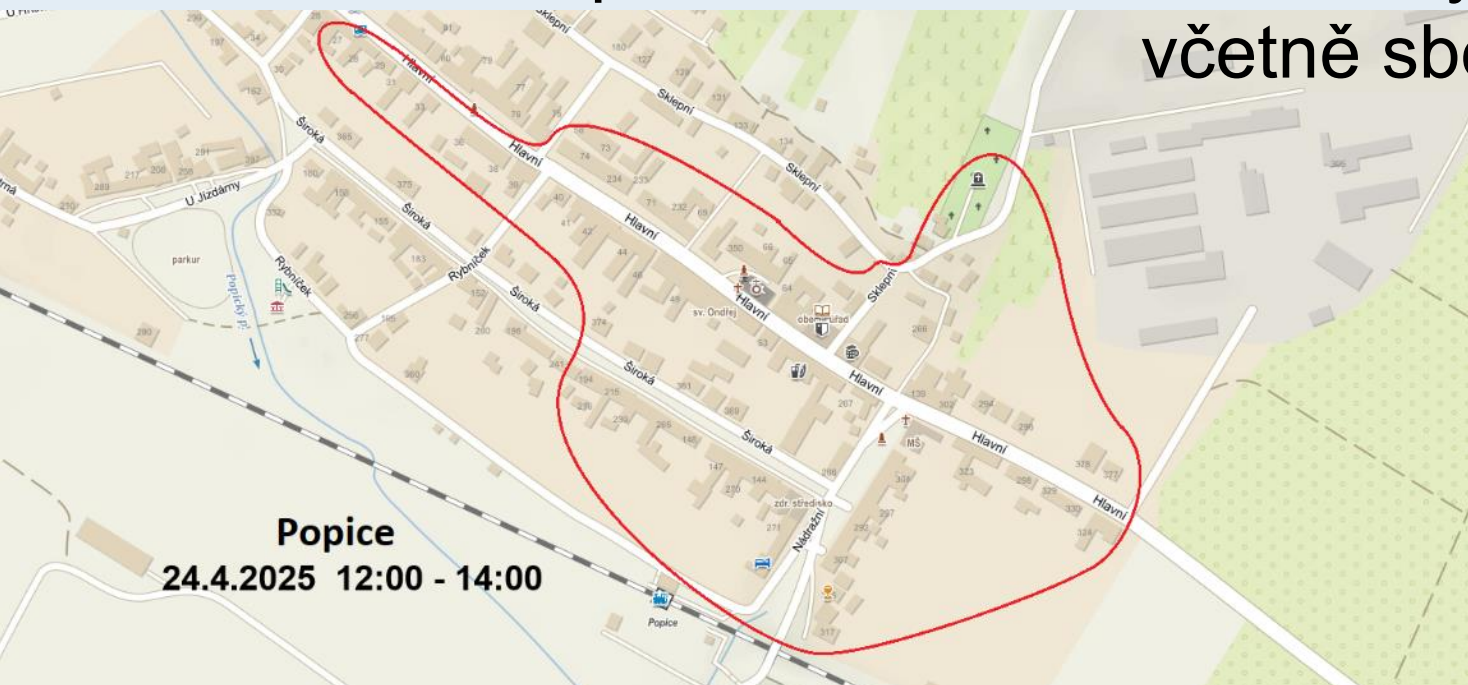

Vypnutá oblast:

ul. Hlavní severní strana od č.p. 75 po č.p. 86 (č.p. 86 mimo ČTI), Sklepní od sklepa č.e.22 po Krátkou

Oznámení o přerušení dodávky el. energie

Oznámení o přerušení dodávky elektrické energie

24.04.2025 od 12:00 do 24.04.2025 14:00

Vypnutá oblast: Popice - Hlavní od Hustopeč po č.p. 58 na sev. straně a č.p. 27 na jižní straně ulice, - Nádražní, - Široká od Nádražní po č.p. 400 a 374, - Sklepní sklepy u hřbitova po č.e. 11, 14 a 15 a stavby směr Hlavní včetně sběrného dvora